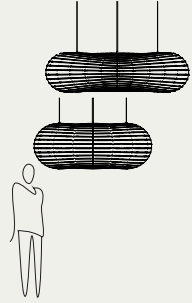

Cloud

Autres tailles disponibles:
davidtrubridge.com