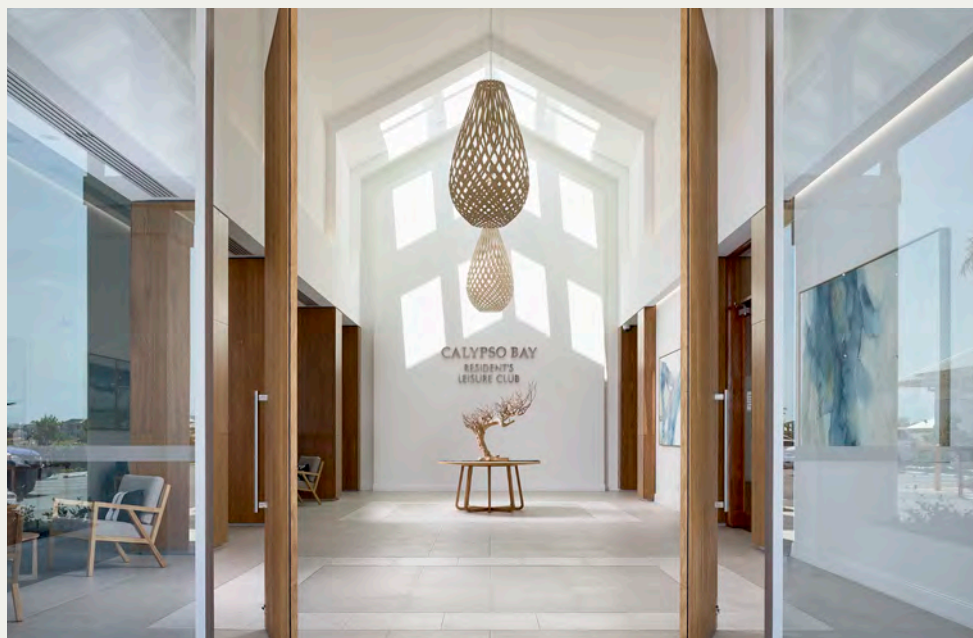

Kōura 1600mm