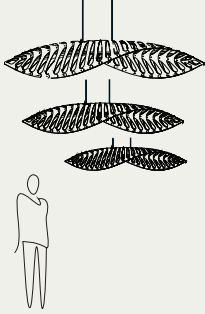

Snowflake

Autres tailles disponibles:
davidtrubridge.com

Hinaki

Autres tailles disponibles:
davidtrubridge.com

Nikau

Autres tailles disponibles:
davidtrubridge.com

Flax

Autres tailles disponibles:
davidtrubridge.com

Limitations:

- Nos luminaires sont placés à 2 m du sol.
- Bouger le luminaire trop haut pourrait créer des difficultés de lecture.
- Les tailles les plus importantes ne sont pas disponibles avec cet outil.
- Seulement l'option bamboo naturel est visible. Les couleurs devraient suivre bientôt!