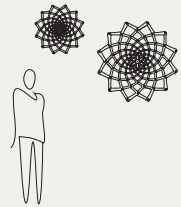

AR (réalité augmentée) est disponible pour la majorité de nos luminaires David Trubridge. Scannez les codes QR ci-dessous pour visualiser chaque design et leur ombres portées.

Conseils:

- AR fonctionne mieux pendant la journée (meilleur contraste).
- Utilisez simultanément deux doigts pour faire tourner le luminaire sur l'écran.
- Commencez le processus près de l'endroit où vous souhaitez installer le luminaire.
- Faites attention à ce que l'échelle soit à 100%.

Limitations:

- Nos luminaires sont placés à 2 m du sol.
- Bouger le luminaire trop haut pourrait créer des difficultés de lecture.
- Les tailles les plus importantes ne sont pas disponibles avec cet outil.
- Seulement l'option bamboo naturel est visible. Les couleurs devraient suivre bientôt!

Autres tailles disponibles:
davidtrubridge.com

Autres tailles disponibles:
davidtrubridge.com

Autres tailles disponibles:
davidtrubridge.com

Autres tailles disponibles:
davidtrubridge.com

Autres tailles disponibles:
davidtrubridge.com

Autres tailles disponibles:
davidtrubridge.com

Sunflower