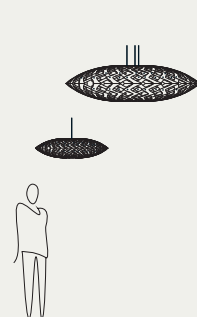

) david
trubridge

David Trubridge - Collection

Tailles

Afin de vous aider à choisir la taille et la forme de votre luminaire David Trubridge, référez-vous à l'outil de réalité augmentée sur notre site. Vous trouverez ce lien en bas des pages représentant chaque design (AR). Ci-dessous, les codes QR (codes à réponse rapide) vous permettront d'apprécier chaque luminaire en 3D. Merci!

Snowflake

Autres tailles disponibles:
davidtrubridge.com

Hinaki

Autres tailles disponibles:
davidtrubridge.com

Nikau

Autres tailles disponibles:
davidtrubridge.com

Flax

Autres tailles disponibles:
davidtrubridge.com

AR (réalité augmentée) est disponible pour la majorité de nos luminaires David Trubridge. Scannez les codes QR ci-dessous pour visualiser chaque design et leur ombres portées.

Conseils:

- AR fonctionne mieux pendant la journée (meilleur contraste).
- Utilisez simultanément deux doigts pour faire tourner le luminaire sur l'écran.
- Commencez le processus près de l'endroit où vous souhaitez installer le luminaire.
- Faites attention à ce que l'échelle soit à 100%.

Limitations:

- Nos luminaires sont placés à 2 m du sol.
- Bouger le luminaire trop haut pourrait créer des difficultés de lecture.
- Les tailles les plus importantes ne sont pas disponibles avec cet outil.
- Seulement l'option bamboo naturel est visible. Les couleurs devraient suivre bientôt!