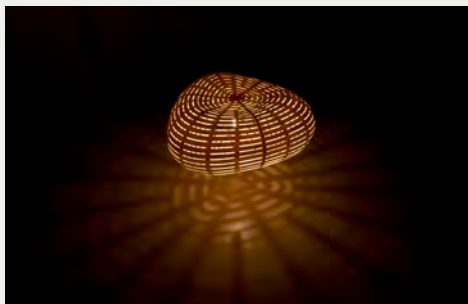

Modèle	Longueur/ Hauteur	Largeur
HORIZONTAL	445mm (18")	1100mm (43")
VERTICAL	1100mm (43")	445mm (18")

Finition

 Bamboo	 Rouge	 Blanc (1 face) (2 faces)
 Rose	 Bleu	
 Orange	 Vert	 Noir (1 face) (2 faces)
 Aqua		

Cloud Large

Cloud Large

Cloud Small & Cloud Large

Cloud Small

Cloud

Cloud trouve son inspiration dans ces nuages stationnaires qui sont parfois visibles au-dessus de petites îles du Pacifique et qui semblent refléter leurs formes. Ils servent de point de repère aux navigateurs Polynésiens.