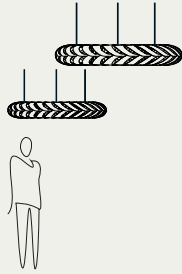

Toru

Autres tailles disponibles:
davidtrubridge.com