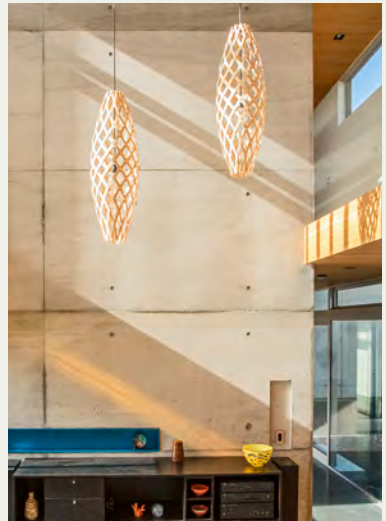

Finition

 Bamboo	 Rouge	 Blanc (1 face) (2 faces)
 Rose	 Bleu	
 Orange	 Vert	 Noir (1 face) (2 faces)
 Aqua		

Hinaki 1400mm

Hinaki 900mm

Hinaki 900mm

Hīnaki

David a commencé à explorer le concept de ce luminaire en 1995, en répliquant le motif des pièges à poissons traditionnellement tissés à la main, que certains Māoris utilisent encore et appellent "Hīnaki".