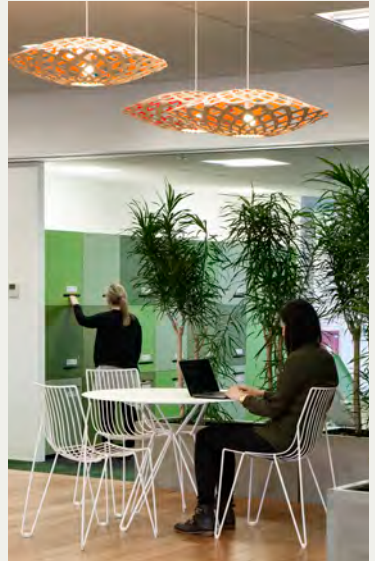

Finition

 Bamboo	 Rouge	 Blanc (1 face) (2 faces)
 Rose	 Bleu	
 Orange	 Vert	 Noir (1 face) (2 faces)
 Aqua		

Flax 800mm

Flax 800mm

Flax 800mm

Flax

Flax s'inspire de la longue herbe native de Nouvelle-Zélande appelée Harakeke (lin), dont les fibres sont très appréciées dans la culture Māori.