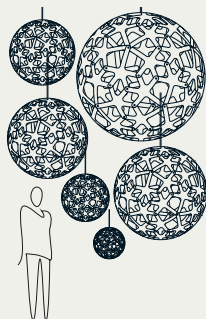

) david
trubridge

David Trubridge - Collection

Tailles

Afin de vous aider à choisir la taille et la forme de votre luminaire David Trubridge, référez-vous à l'outil de réalité augmentée sur notre site. Vous trouverez ce lien en bas des pages représentant chaque design (AR). Ci-dessous, les codes QR (codes à réponse rapide) vous permettront d'apprécier chaque luminaire en 3D. Merci!