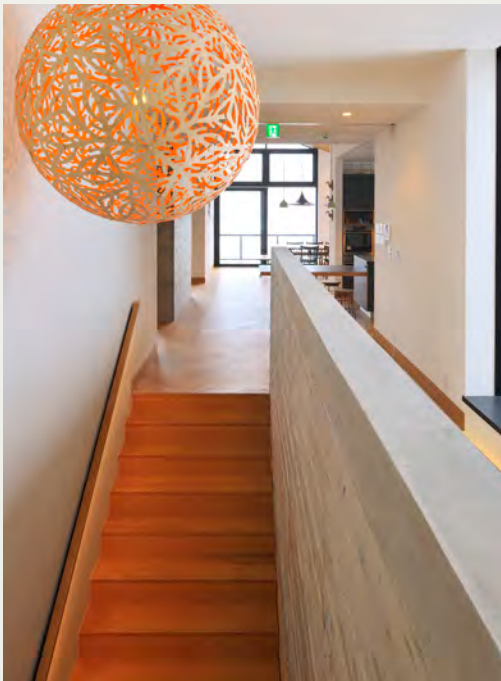

Suspensions en acier inoxydable (1500)

Modèle	Diamètre	Hauteur
FLAX 800	800mm (31")	220mm (9")
FLAX 1500	1500mm (59")	325mm (13")

Finition

 Bamboo	 Rouge	 Blanc (1 face) (2 faces)
 Rose	 Bleu	
 Orange	 Vert	 Noir (1 face) (2 faces)
 Aqua		

Sola 800mm

Sola 800mm

Sola 800mm

Sola

Sola se base sur la même structure géométrique que Coral et Floral, avec davantage de points de connexion, créant un motif plus complexe et délicat.

Sola fait partie de l'installation "Icare" (collection permanente du centre Pompidou) et incarne le soleil du mythe Grecque.