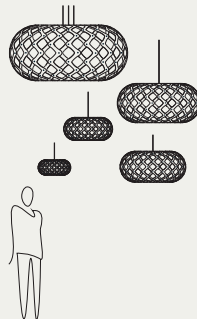

) david
trubridge

David Trubridge - Collection

Tailles

Afin de vous aider à choisir la taille et la forme de votre luminaire David Trubridge, référez-vous à l'outil de réalité augmentée sur notre site. Vous trouverez ce lien en bas des pages représentant chaque design (AR). Ci-dessous, les codes QR (codes à réponse rapide) vous permettront d'apprécier chaque luminaire en 3D. Merci!

Coral

Autres tailles disponibles:
davidtrubridge.com

Floral

Autres tailles disponibles:
davidtrubridge.com

Kina

Autres tailles disponibles:
davidtrubridge.com

Kōura

Autres tailles disponibles:
davidtrubridge.com

Limitations:

- Nos luminaires sont placés à 2 m du sol.
- Bouger le luminaire trop haut pourrait créer des difficultés de lecture.
- Les tailles les plus importantes ne sont pas disponibles avec cet outil.
- Seulement l'option bamboo naturel est visible. Les couleurs devraient suivre bientôt!