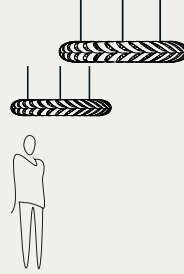

Maru

Autres tailles disponibles:
davidtrubridge.com