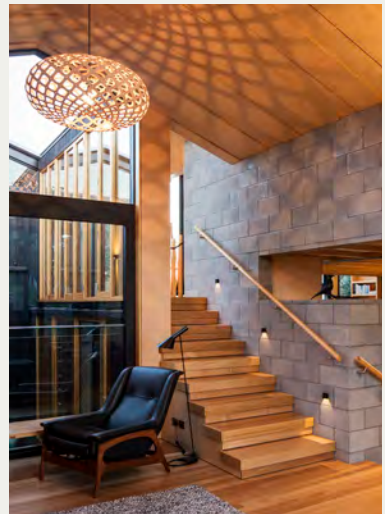

Finition

 Bamboo	 Rouge	 Blanc (1 face) (2 faces)
 Rose	 Bleu	
 Orange	 Vert	 Noir (1 face) (2 faces)
 Aqua		

Kina 1000mm

Kina 800mm

Kina 1000mm

Kina

Une coquille d'oursin emprisonnée dans la glace, trouvée par David lors d'un voyage en Antarctique, a inspiré la forme de ce luminaire que les Māoris, peuple autochtone de Nouvelle-Zélande, appellent "Kina".